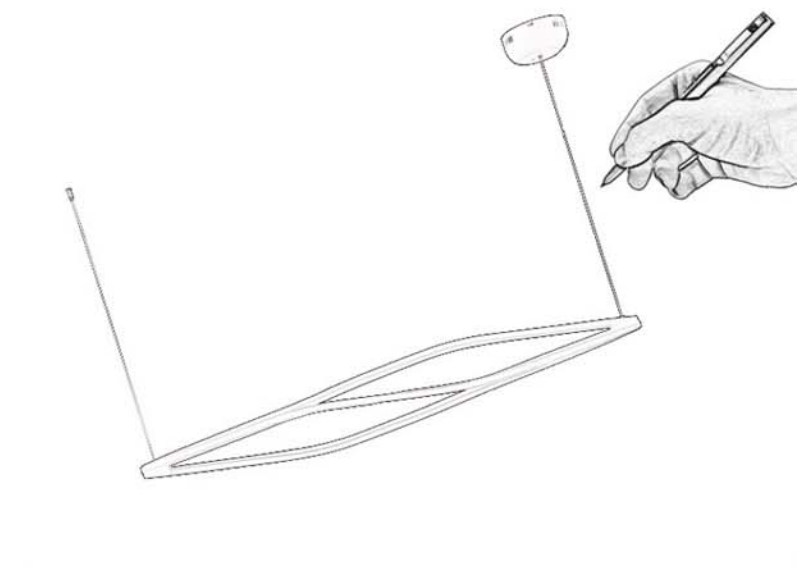

HP80016-150

Aluminum + Silicon+ Metal
LED 80 W 230 Volt
L: 1500 W: 210 H:1800 mm

Aluminum + Silicon+ Metal
LED 60 W 230 Volt
L: 1200 W: 180 H:1800 mm

Aluminum + Silicon+ Metal
LED 100 W 230 Volt
L: 1800 W: 250 H:1800 mm